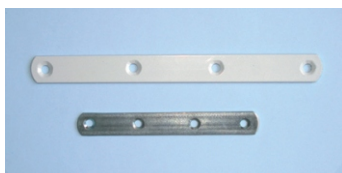

### Cantoneira L

Usada na fixação de :  
- Bandôs;  
- Trilhos de Cortina;  
- Prateleiras  
- Reforço de móveis.

A cartela contém: 4 peças,  
parafusos e buchas.

Referência	Código do produto	
	A granel	Cartelado
1"	10	2010
1 ½"	12	2015
2"	20	2020
2 ½"	22	2025
5 x 7 cm	557	2557
3"	30	2030
4"	40	2040
5"	50	2050
7"	70	2070

### Cantoneira de Fixação

A cartela contém: 4 peças,  
parafusos e buchas.

Referência	Código do produto	
	A granel	Cartelado
Branco	39802	29802
Preta	39806	29806
Zincada	39808	29808

Cor:  Branco  Zincado  Preto

### 4 Furos

A cartela contém: 4 peças,  
parafusos e buchas.

Branco  Zincado

### 3 Furos

A cartela contém: 4 peças,  
parafusos e buchas.

Branco  Zincado

Referência	Código do produto	
	A granel	Cartelado
3"	3803	23803
5"	3805	23805
8"	3808	23808

Referência	Código do produto	
	A granel	Cartelada
Branca	38132	238132
Zincada	38138	238138