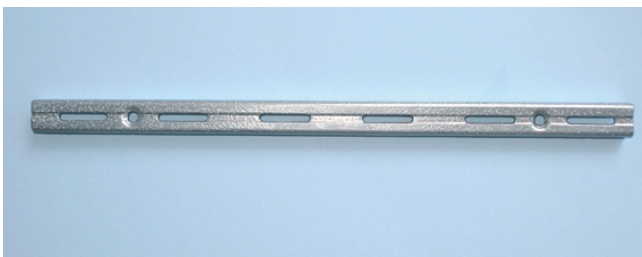

## Suportes , trilhos e acessórios

- Cor:
-  Preto/prata texturiz.
  -  Branco/prata texturiz.
  -  Bicromatizado
  -  Branco
  -  Preto
  -  Zincado

### Presilha

A cartela com 10 peças

### Apoio

Referência	Código do produto	
	A granel	Cartelado
Presilha	9501	29501
Apoio	9401	

### Trilho

Referência	Código do produto	
	A granel	
30 cm	9403	
50 cm	9405	
1 m	9410	
1,5 m	9415	
2 m	9420	